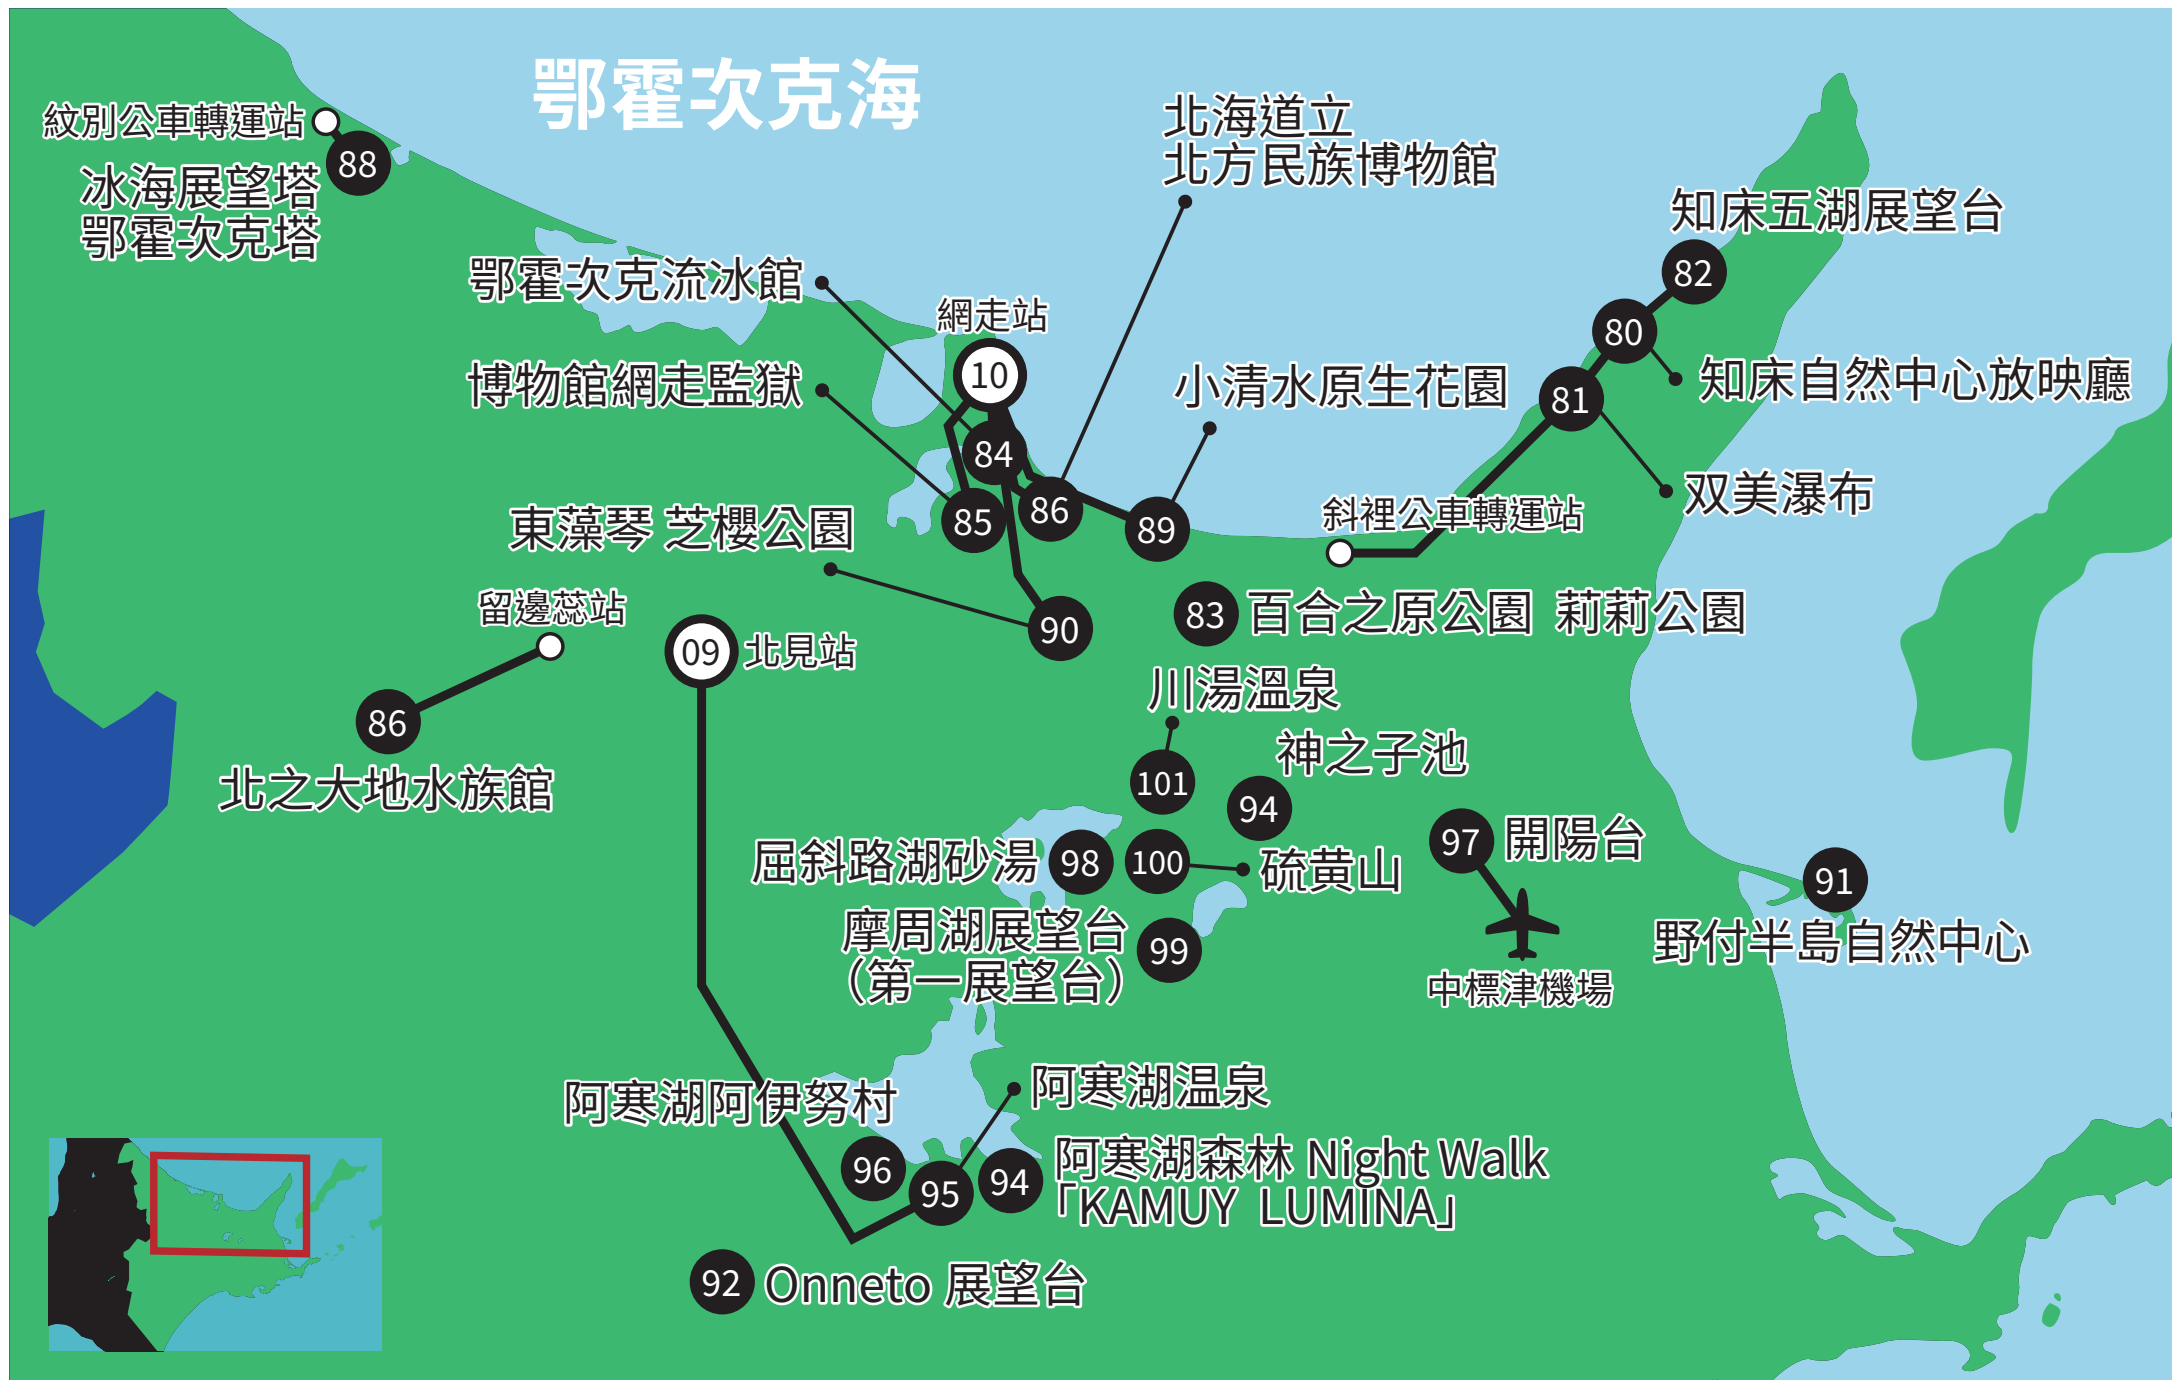

# 北海道東部地方(道東) 地圖