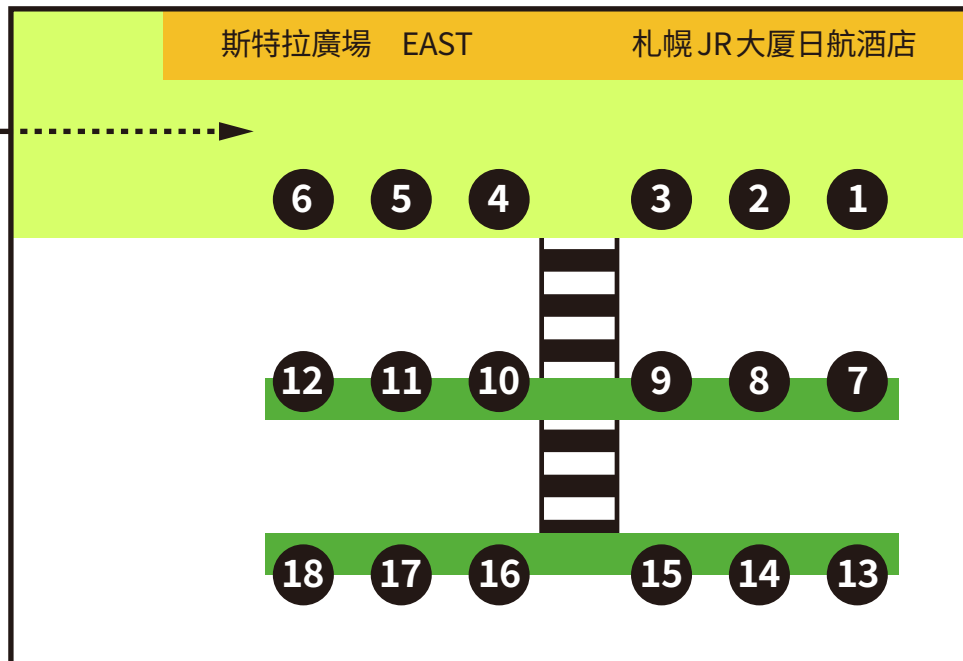

札幌公車轉運站 地圖

札幌站 & 北海道中央公車札幌轉運站 位置圖

札幌站公車轉運站

北海道中央公車 札幌轉運站